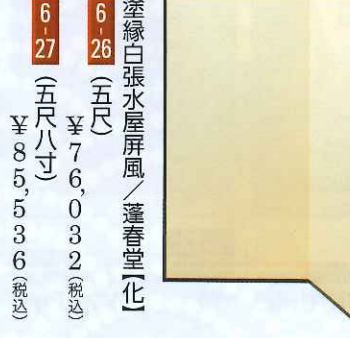

6-14 黒真塗 高麗卓 / 靖斎 [化]
 ¥80,352 (税込)

6-19 搖合塗 炉縁 [化]
 ¥14,040 (税込)

6-20 搖合塗 炉縁 本漆塗 弘漆 [化]
 ¥20,520 (税込)

6-21 真塗 炉縁 本漆塗 弘漆 [化]
 ¥66,528 (税込)

6-17 京間用 真塗 真台子 / 弘漆 [化]
 (ビニールシート付) ¥78,948 (税込)

6-16 紹鴨棚 / 弘漆 [化]
 (ビニールシート付) ¥100,548 (税込)

6-27 (五尺八寸) 塗縁白張 水屋屏風 / 蓬春堂 [化]
 ¥85,536 (税込)

6-24 京間用 塗縁白張 風炉先 (二尺四寸) / 蓬春堂 [化]
 ¥46,569 (税込)

6-25 江戸間用 桑縁上透腰 風炉先 利休梅・裏遠山 (一尺八寸) [化]
 特価 (各) ¥25,326 (税込)

6-22 京間用 桑縁上透腰 風炉先 利休梅・裏遠山 (一尺八寸) [化]
 特価 (各) ¥25,326 (税込)