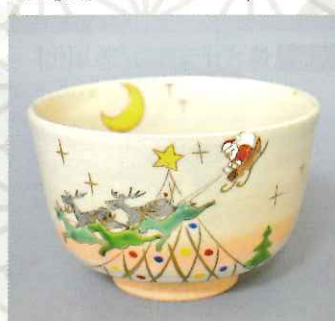

3-13 クリスマス茶碗/陶舟【化】
¥6,912(税込)