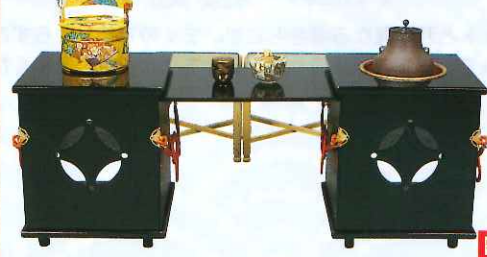

7-25 裏流喫架 [化]
 特価 ¥31,147 (税込)

7-23 裏流 立礼棚セット [化]
 特価 ¥130,788 (税込)

7-29 扇形立礼卓 (椅子2客付) 表面硬化塗仕上 [化]
 (点茶盤・横付・椅子2客・風炉先炉用・風炉用一対) ※円座別売
 (点茶盤:67.0×W95.0×H61.0cm) (横付:60.5×W36.5×H61.0cm) 特価 ¥172,972 (税込)