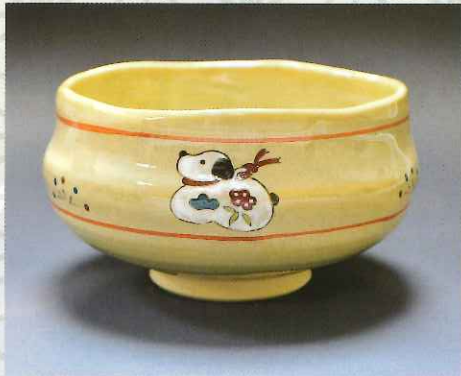

2-4 奈良絵 戌土鈴茶碗/昭山窯【化】
¥15,228(税込)